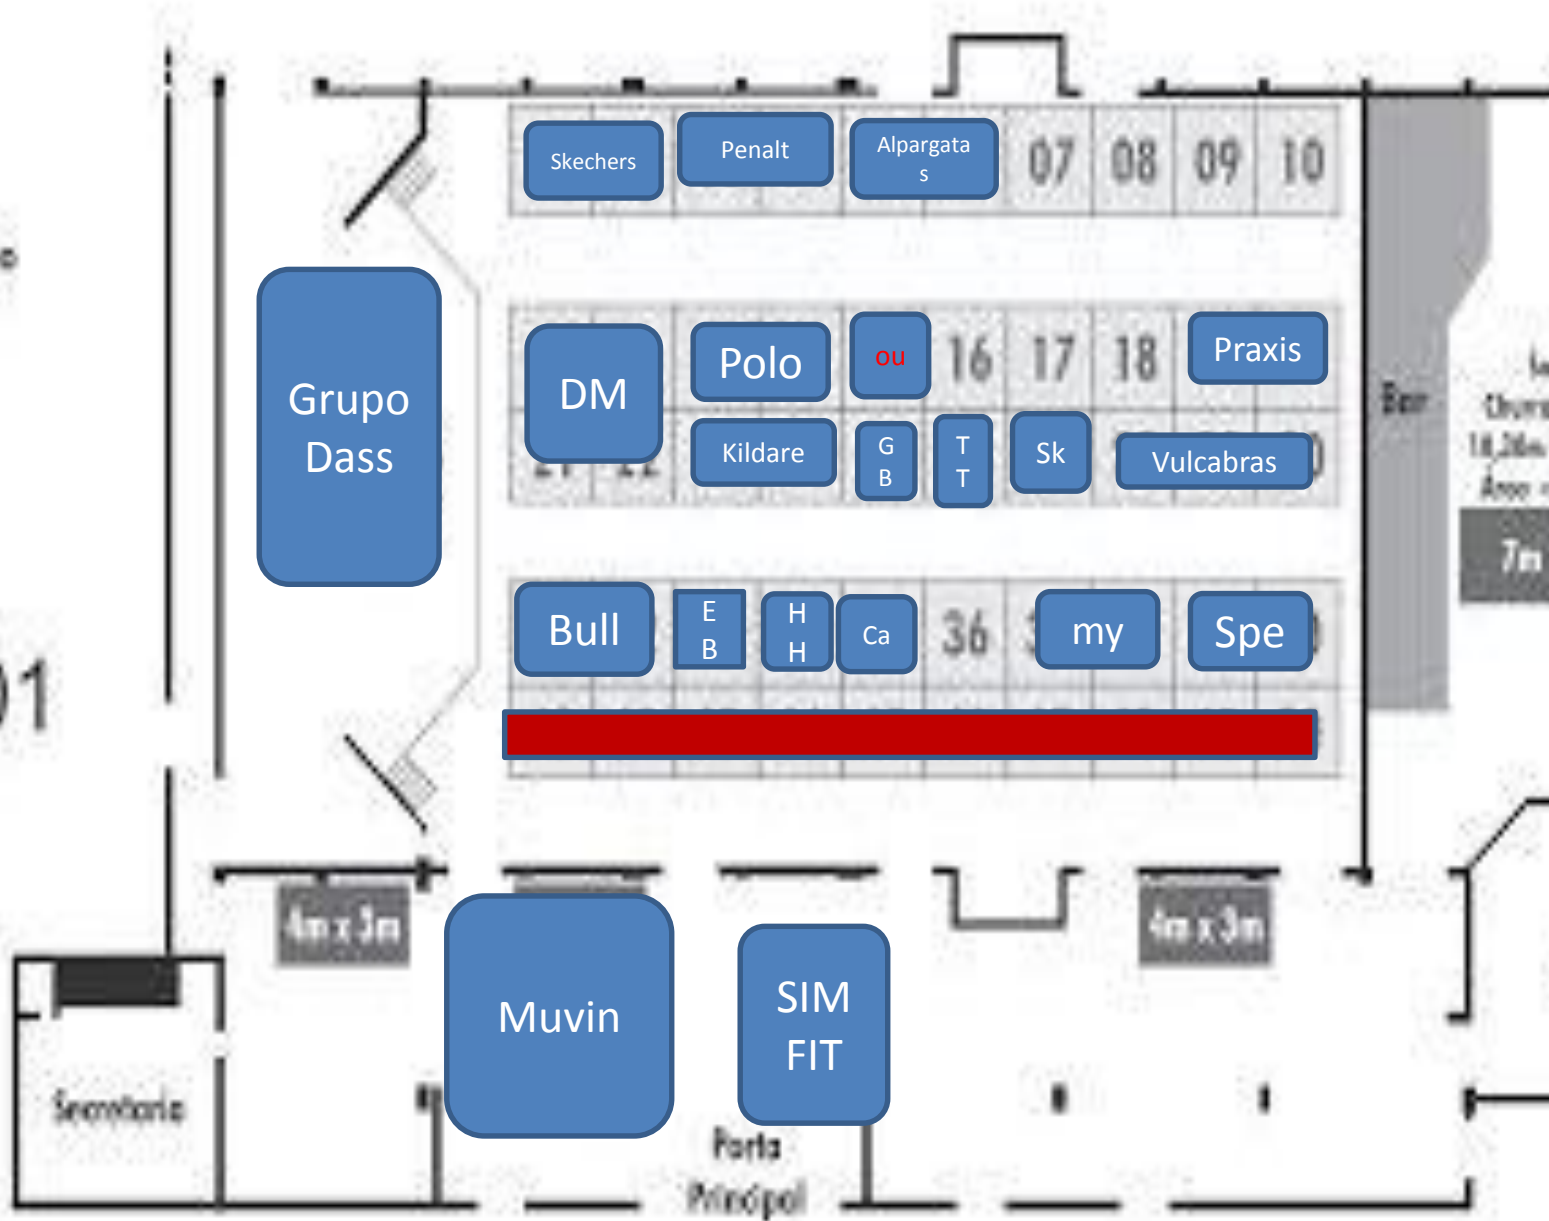

Stand Interio  
3m x 2,5m

PAV. 01

# Espaços reservados

- 1 e 2: Ske (SKECHERS)
- 3 e 4: Penalty
- 6 e 7: Alpargatas
- 11, 12, 21, 22: DM (Diadora e Mormai)
- 13 e 14: Polo
- **15: Oufrog**
- 19 e 20: Praxis
- 23 e 24: Kildare
- 25: Guilherme Blum
- 26: Tip Toe
- 27: Skalibu (Sk)
- 28, 29 e 30: Vulc (Vulcabras)
- 31 e 32: Bull (Bull Terrier)
- 33 (Estilo Base)
- 34: HammerHead
- 35: Cavalera
- 37 e 38 (My place life)
- 39 e 40: Spe (Speedo)
- Palco: Grupo Dass
- Frente lado esquerdo: Muvin
- Ao lado direito da Muvin: Sim Fit